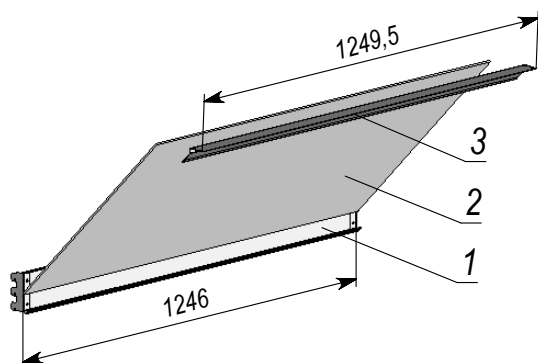

ОН.125.КФ.П000.000 Комплект фруктовый ОНИКС 125

Поз.	Обозначение	Наименование	Кол.
1	ОН.250.СФ.8000.000	Опора зеркала ОНИКС фруктовый 250/375	1
2	ХХ.125.ОН.0000.005	Зеркало 1249x705x4	1
3	ОН.250.СФ.0000.001	Фиксатор зеркала верхний ОНИКС 250/375	1

КВ.125.КФ.П000.000 Комплект фруктовый КВАРЦ 125

Поз.	Обозначение	Наименование	Кол.
1	ОН.250.СФ.8000.000	Опора зеркала ОНИКС фруктовый 250/375	1
2	ХХ.125.КВ.0000.005	Зеркало 1249x765x4	1
3	ОН.250.СФ.0000.001	Фиксатор зеркала верхний ОНИКС 250/375	1