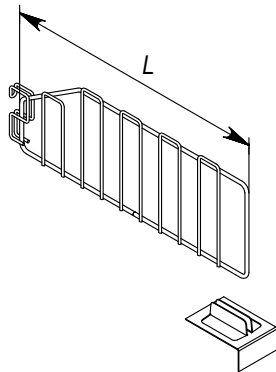

ОН.000.КС.П004.000  
Комплект соединительный в линию ОНИКС / КВАРЦ

Поз.	Обозначение	Наименование	Кол.
1	ХХ.040.ХХ.6121.008	Винт М8х40.58.016 ГОСТ 11738-84 (оцинк., с внутр. шестигр.)	3
2	ХХ.000.ХХ.6310.008	Гайка М8-6Н.12.016 ГОСТ 5915-80 (оцинк.)	13
3	СА.375.НГ.5100.011	Шпилька М8х100	3
4	СА.375.НГ.6000.001	Шпилька М8х300	2
5	ОН.250.СГ.0000.042	Пластина стыковки в линию	1