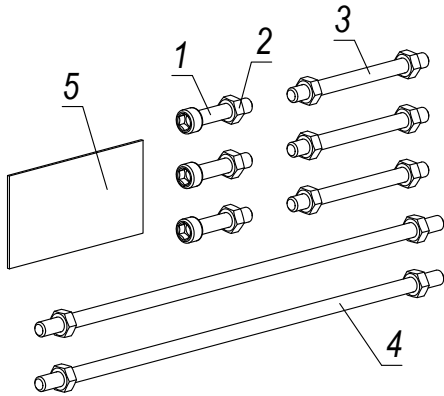

ОН.000.КС.П004.000
Комплект соединительный в линию ОНИКС / КВАРЦ

Поз.	Обозначение	Наименование	Кол.
1	ХХ.040.ХХ.6121.008	Винт М8х40.58.016 ГОСТ 11738-84 (оцинк., с внутр. шестигр.)	3
2	ХХ.000.ХХ.6310.008	Гайка М8-6Н.12.016 ГОСТ 5915-80 (оцинк.)	13
3	СА.375.НГ.5100.011	Шпилька М8х100	3
4	СА.375.НГ.6000.001	Шпилька М8х300	2
5	ОН.250.СГ.0000.042	Пластина стыковки в линию	1