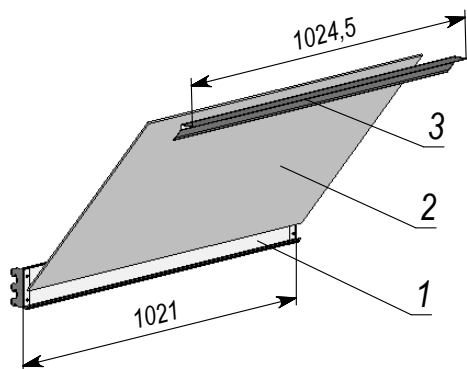

ОН.100.КФ.П000.000 Комплект фруктовый ОНИКС 100

Поз.	Обозначение	Наименование	Кол.
1	ОН.205.СФ.8000.000	Опора зеркала ОНИКС фруктовый 205	1
2	ХХ.100.ОН.0000.005	Зеркало 1024x705x4	1
3	ОН.205.СФ.0000.001	Фиксатор зеркала верхний ОНИКС 205	1

КВ.100.КФ.П000.000 Комплект фруктовый КВАРЦ 100

Поз.	Обозначение	Наименование	Кол.
1	ОН.205.СФ.8000.000	Опора зеркала ОНИКС фруктовый 205	1
2	ХХ.100.КВ.0000.005	Зеркало 1024x765x4	1
3	ОН.205.СФ.0000.001	Фиксатор зеркала верхний ОНИКС 205	1