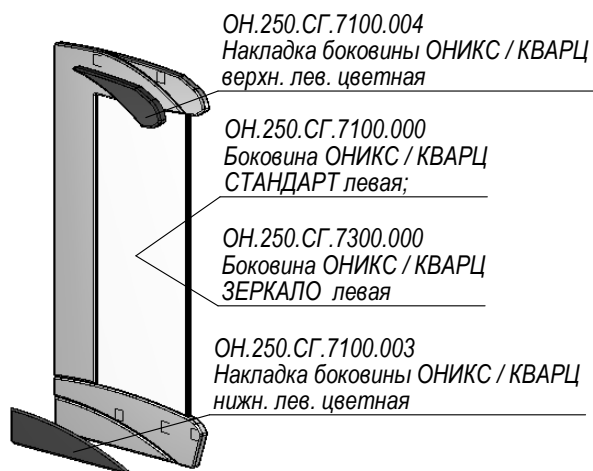

Код	Наименование	L, мм
ОН.ТРЦ.СГ.0000.003	Панель декоративная фронтальная ОНИКС 100 цветная	1022,5
СА.375.СГ.0000.022	Панель декоративная фронтальная МАГМА 125 цветная	1250