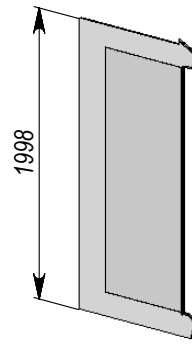

ОН.125.КФ.П000.000
Комплект конечных заглушек ОНИКС фруктовый

КВ.125.КФ.П000.000
Комплект конечных заглушек КВАРЦ фруктовый

ОН.250.СГ.6000.000
Делитель полно-профильный ОНИКС

КВ.250.СГ.6000.000
Делитель полно-профильный КВАРЦ