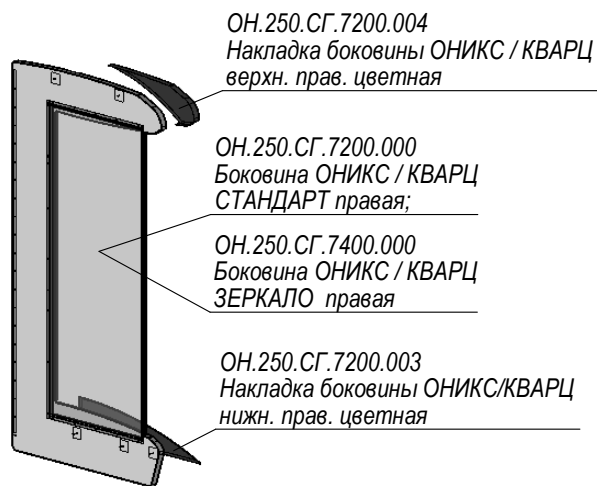

Код	Наименование	L, мм
ОН.ТРЦ.СГ.0000.003	Панель декоративная фронтальная ОНИКС 100 цветная	1022,5
СА.375.СГ.0000.022	Панель декоративная фронтальная МАГМА 125 цветная	1250