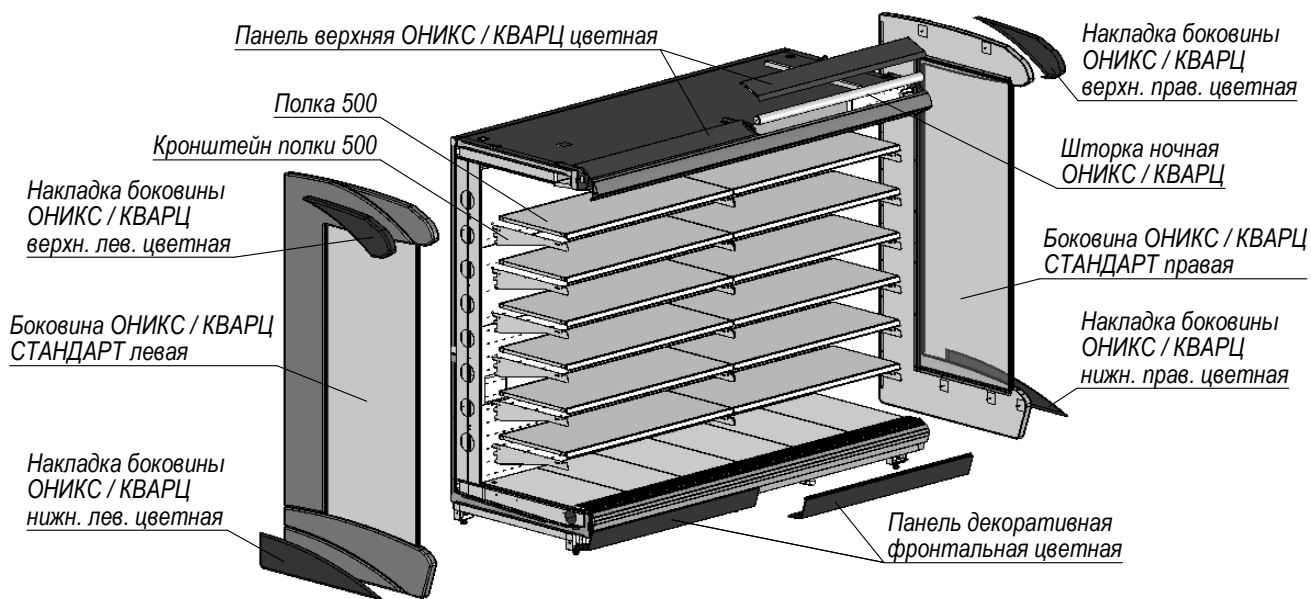

Аксессуары и опции  
для горок-витрин ОНИКС, КВАРЦ

Рис.1 Общий вид витрины ОНИКС (гастрономический)

Рис.2 Общий вид витрины КВАРЦ (фруктовый)

Стандартная комплектация витрин ОНИКС / КВАРЦ включает в себя:

- Базовый модуль в сборе без цветных панелей;
- Контроллер (координированная оттайка) ELIWELL;
- Малошумные вентиляторы PAPST;
- Люминесцентные лампы OSRAM;
- Заправленный азотом испаритель;
- Транспортная упаковка.