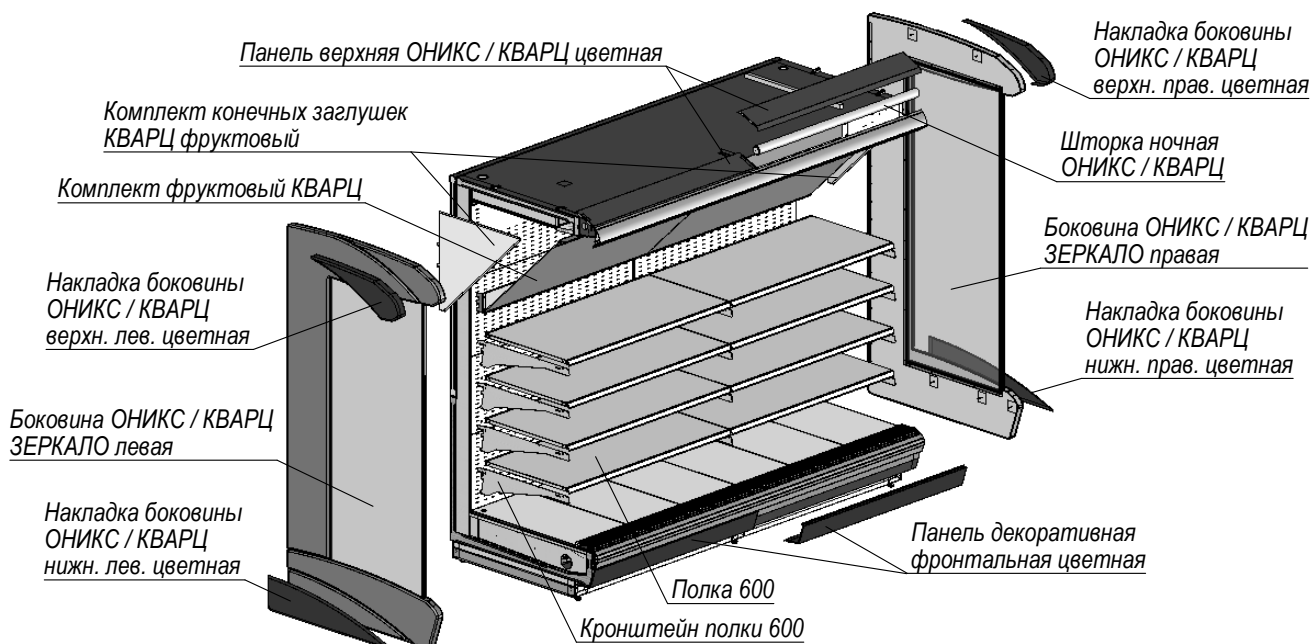

Аксессуары и опции  
для горок-витрин ОНИКС, КВАРЦ

Рис.1 Общий вид витрины ОНИКС (гастрономический)

Рис.2 Общий вид витрины КВАРЦ (фруктовый)

Стандартная комплектация витрин ОНИКС / КВАРЦ включает в себя:

- Базовый модуль в сборе без цветных панелей;
- Контроллер (координированная оттайка) ELIWELL;
- Малошумные вентиляторы PAPST;
- Люминесцентные лампы OSRAM;
- Заправленный азотом испаритель;
- Транспортная упаковка.