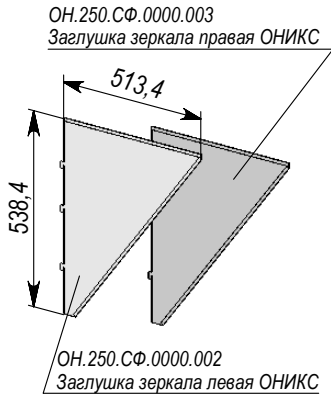

ОН.125.КФ.П000.000
Комплект конечных заглушек ОНИКС фруктовый

КВ.125.КФ.П000.000
Комплект конечных заглушек КВАРЦ фруктовый

ОН.250.СГ.6000.000
Делитель полно-профильный ОНИКС

КВ.250.СГ.6000.000
Делитель полно-профильный КВАРЦ