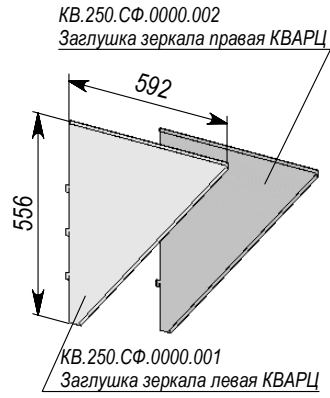

ОН.125.КФ.П000.000
Комплект конечных заглушек ОНИКС фруктовый

КВ.125.КФ.П000.000
Комплект конечных заглушек КВАРЦ фруктовый

ОН.250.СГ.6000.000
Делитель полно-профильный ОНИКС

КВ.250.СГ.6000.000
Делитель полно-профильный КВАРЦ