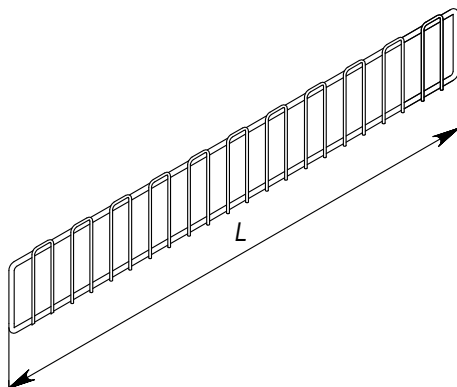

Код	Наименование	L, мм
СК100.23.00.000СБ	Ограждение полки фронтальное ОНИКС / КВАРЦ 100	990
СК125.23.00.000СБ	Ограждение полки фронтальное ОНИКС / КВАРЦ 125	1240