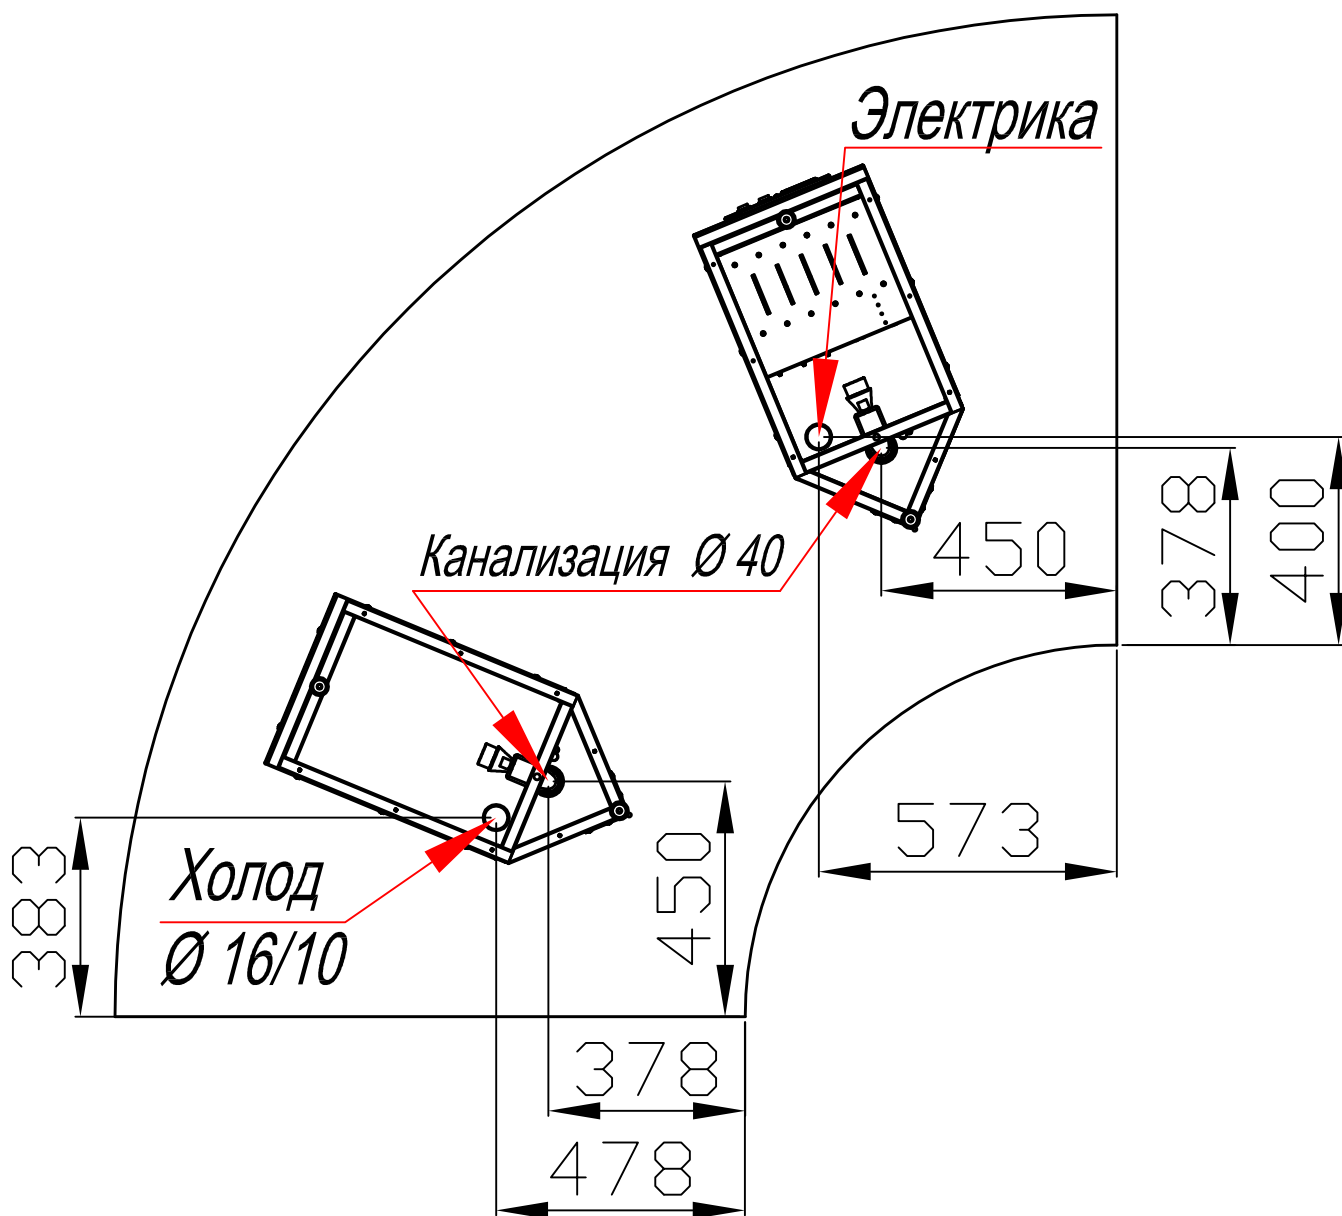

# СХЕМА ПОДКЛЮЧЕНИЯ КОММУНИКАЦИЙ АГАТ 125

Фронт пристенной витрины

# СХЕМА ПОДКЛЮЧЕНИЯ КОММУНИКАЦИЙ АГАТ 187

Фронт пристенной витрины

СХЕМА ПОДКЛЮЧЕНИЯ КОММУНИКАЦИЙ  
**АГАТ 250**

Фронт пристенной витрины

СХЕМА ПОДКЛЮЧЕНИЯ КОММУНИКАЦИИ  
**АГАТ 375**

# СХЕМА ПОДКЛЮЧЕНИЯ КОММУНИКАЦИЙ АГАТ ЗУ 90