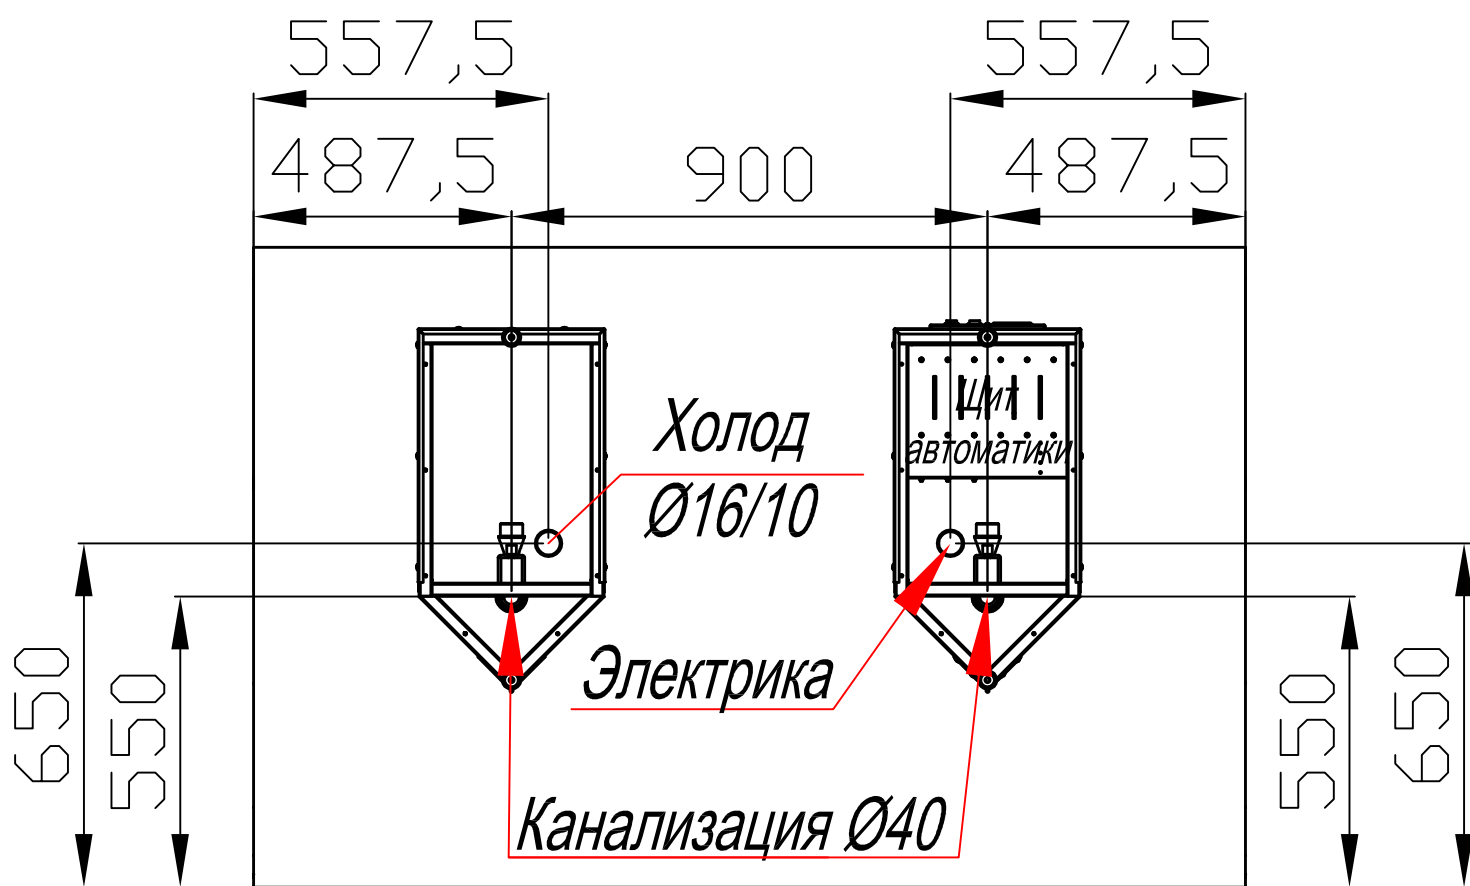

# СХЕМА ПОДКЛЮЧЕНИЯ КОММУНИКАЦИЙ АГАТ 125

Фронт пристенной витрины

# СХЕМА ПОДКЛЮЧЕНИЯ КОММУНИКАЦИЙ АГАТ 187

Фронт пристенной витрины

СХЕМА ПОДКЛЮЧЕНИЯ КОММУНИКАЦИЙ  
**АГАТ 250**

Фронт пристенной витрины

СХЕМА ПОДКЛЮЧЕНИЯ КОММУНИКАЦИИ  
**АГАТ 375**

# СХЕМА ПОДКЛЮЧЕНИЯ КОММУНИКАЦИЙ АГАТ ЗУ 90