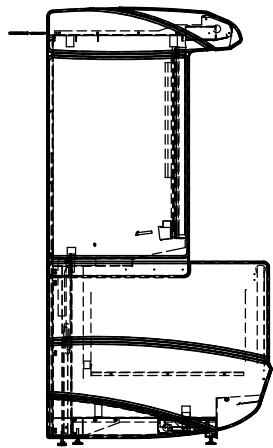

ИНСТРУКЦИЯ ПО УСТАНОВКЕ ШКАФОВ САПФИР

Установка ШКАФОВ САПФИР осуществляется в трех вариантах:

1. Установка ШКАФОВ САПФИР с креплением к стене.
2. Установка ШКАФОВ САПФИР спина к спине.
3. Установка отдельно стоящих ШКАФОВ САПФИР.

Установка ШКАФОВ САПФИР с креплением к стене

А (1 : 2)

1. Крепление к стене (перегородке) производится двумя кронштейнами (дет. СШ.250.НГ.6100.001), саморезами 6х100 и дюбелями 8х100.

2. В случае крепления к стеллажу, расположенного со стороны задней стенки шкафа, использовать кронштейн (дет. СШ.250.НГ.6100.001). Крепление к стеллажу по месту.

3. * Размеры для справок.

Б (1 : 4)

Формат	Зона	Поз.	Обозначение	Наименование	Кол.	Примечание
		1	СШ.250.НГ.6100.001	Кронштейн крепления шкафа САПФИР	2	-
		2	ХХ.035.ХП.6713.003	Саморез 3,5х35 оцинк. потай по дереву	6	-
		3	ХХ.100.ХП.6610.006	Саморез 6х100 оцинк. потай	4	-
		4	ХХ.100.ХХ.6914.010	Дюбель 10х100 ("Отап")	4	-