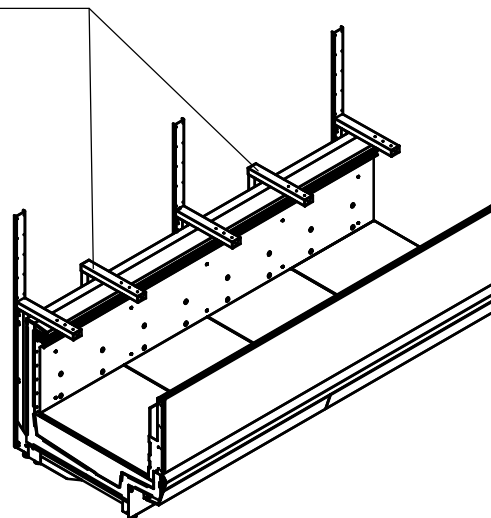

Установить дополнительные опоры ШКАФа САПФИР
(вариант отдельно стоящего ШКАФа САПФИР без
крепления к стене или без установки спина к спине).