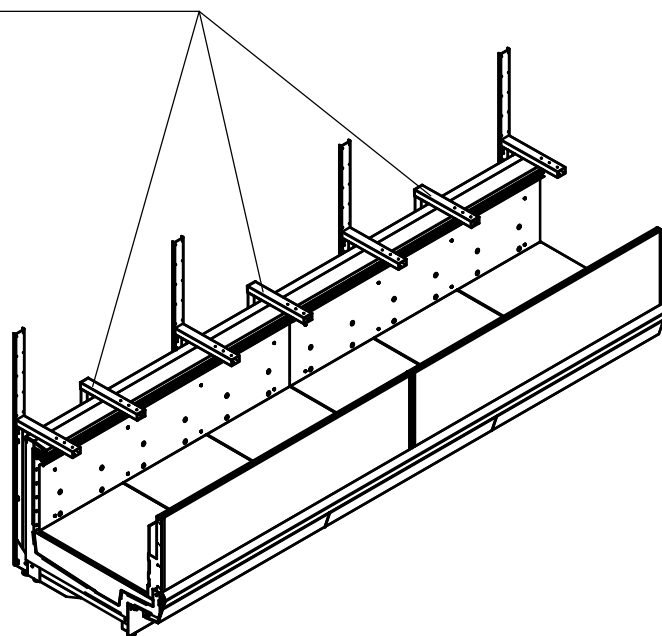

Дополнительные опоры ШКАФа САПФИР

Дополнительные опоры ШКАФа САПФИР