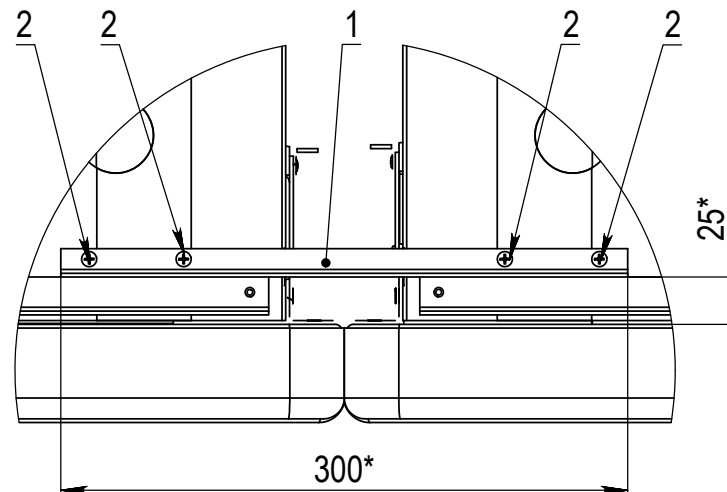

3. * Размеры для справок.

Б (1 : 4)

Формат	Зона	Поз.	Обозначение	Наименование	Кол.	Примечание
		1	СШ.250.НГ.6100.001	Кронштейн крепления шкафа САПФИР	2	-
		2	ХХ.035.ХП.6713.003	Саморез 3,5х35 оцинк. потай по дереву	6	-
		3	ХХ.100.ХП.6610.006	Саморез 6х100 оцинк. потай	4	-
		4	ХХ.100.ХХ.6914.010	Дюбель 10х100 ("Отап")	4	-

Установка ШКАФОВ САПФИР спина к спине

А (1:2)

Б (1:2)

Формат	Зона	Поз.	Обозначение	Наименование	Кол.	Примечание
		1	СШ.250.НГ.6200.001	Кронштейн крепления шкафов САПФИР спина к спине	2	-
		2	ХХ.035.ХП.6713.003	Саморез 3,5x35 оцинк. потай по дереву	8	-