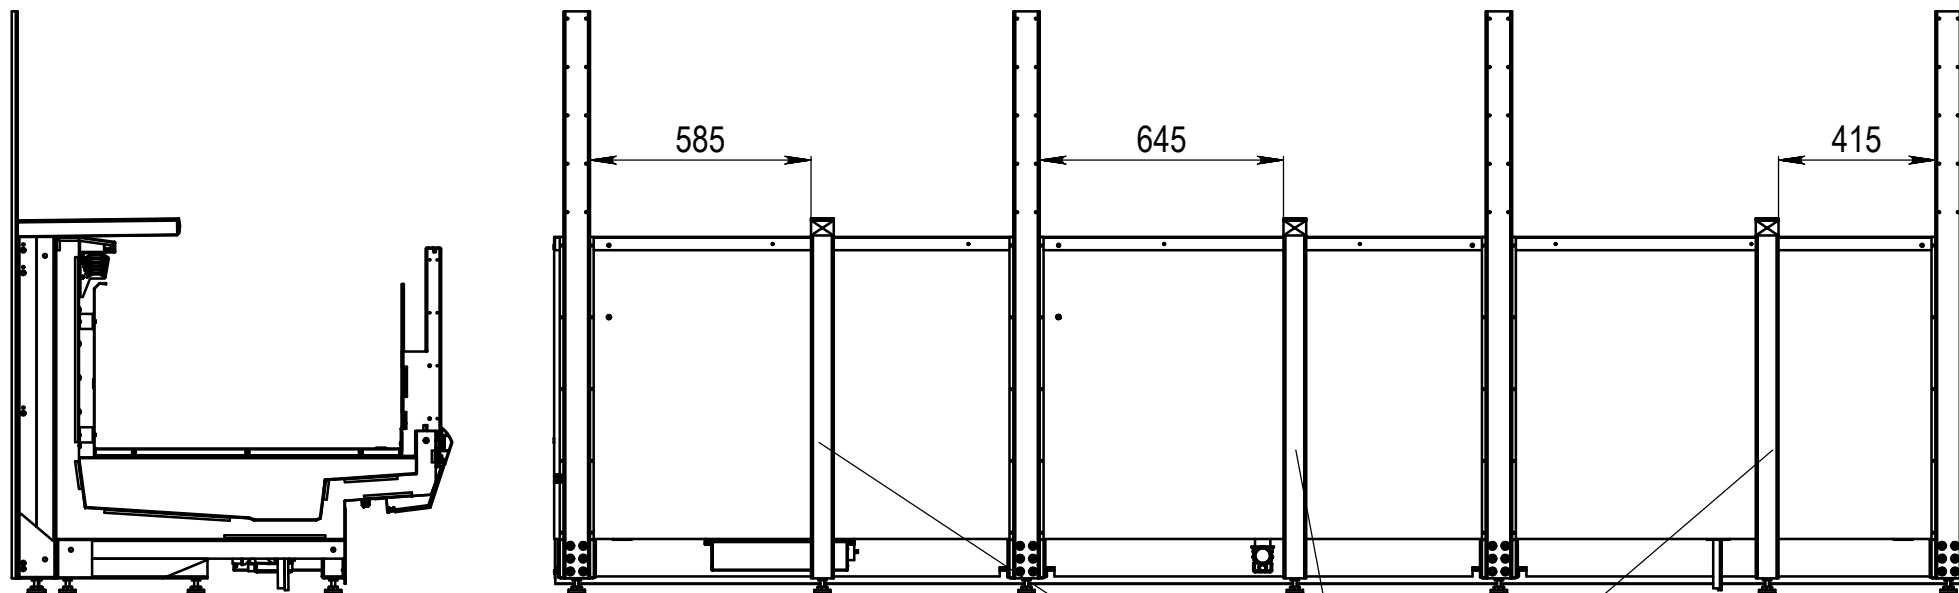

Установка отдельно стоящих ШКАФОВ САПФИР

При установке отдельно стоящих ШКАФОВ САПФИР необходимо установить дополнительные опоры: