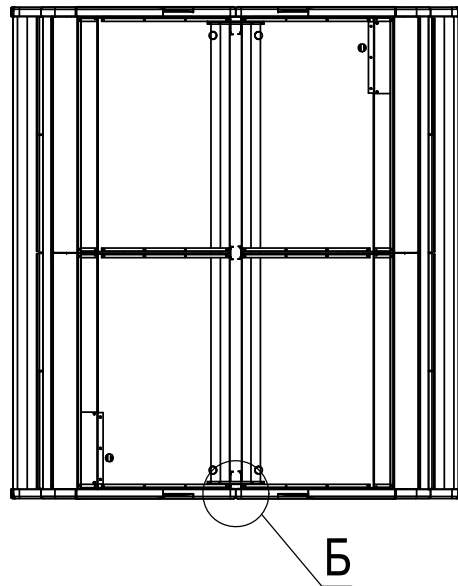

ИНСТРУКЦИЯ ПО УСТАНОВКЕ ШКАФОВ САПФИР

Установка ШКАФОВ САПФИР осуществляется в трех вариантах:

1. Установка ШКАФОВ САПФИР с креплением к стене.
2. Установка ШКАФОВ САПФИР спина к спине.
3. Установка отдельно стоящих ШКАФОВ САПФИР.

Установка ШКАФОВ САПФИР с креплением к стене

А (1 : 2)

1. Крепление к стене (перегородке) производится двумя кронштейнами (дет. СШ.250.НГ.6100.001), саморезами 6х100 и дюбелями 8х100.

2. В случае крепления к стеллажу, расположенного со стороны задней стенки шкафа, использовать кронштейн (дет. СШ.250.НГ.6100.001). Крепление к стеллажу по месту.

3. * Размеры для справок.

Б (1 : 4)

Формат	Зона	Поз.	Обозначение	Наименование	Кол.	Примечание
		1	СШ.250.НГ.6100.001	Кронштейн крепления шкафа САПФИР	2	-
		2	ХХ.035.ХП.6713.003	Саморез 3,5х35 оцинк. потай по дереву	6	-
		3	ХХ.100.ХП.6610.006	Саморез 6х100 оцинк. потай	4	-
		4	ХХ.100.ХХ.6914.010	Дюбель 10х100 ("Отап")	4	-

Установка ШКАФОВ САПФИР спина к спине

А (1:2)

Б (1:2)

Формат	Зона	Поз.	Обозначение	Наименование	Кол.	Примечание
		1	СШ.250.НГ.6200.001	Кронштейн крепления шкафов САПФИР спина к спине	2	-
		2	ХХ.035.ХП.6713.003	Саморез 3,5x35 оцинк. потай по дереву	8	-