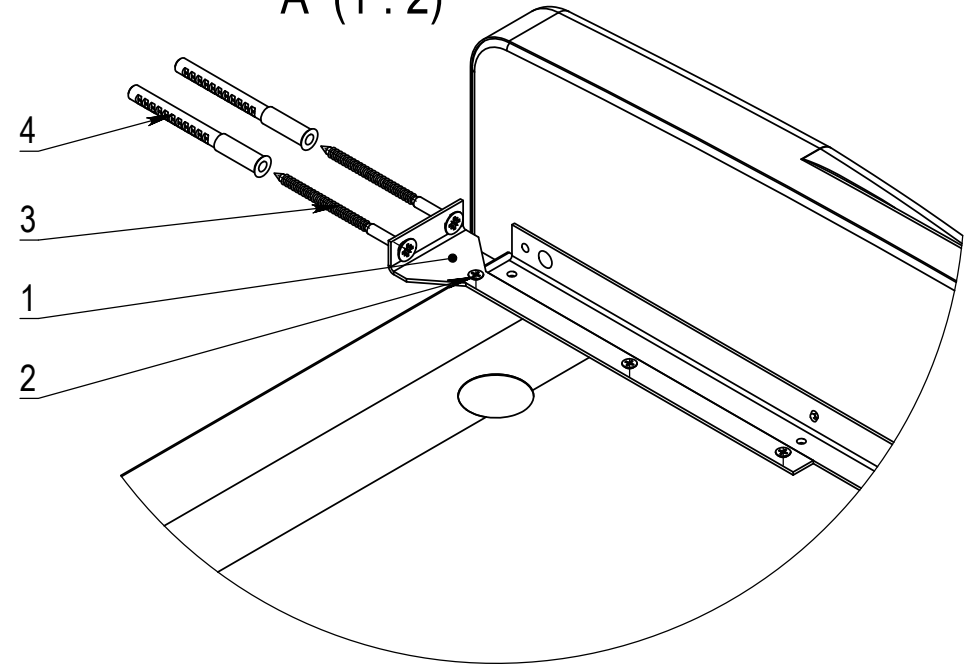

ИНСТРУКЦИЯ ПО УСТАНОВКЕ ШКАФОВ САПФИР

Установка ШКАФОВ САПФИР осуществляется в трех вариантах:

1. Установка ШКАФОВ САПФИР с креплением к стене.
2. Установка ШКАФОВ САПФИР спина к спине.
3. Установка отдельно стоящих ШКАФОВ САПФИР.

Установка ШКАФОВ САПФИР с креплением к стене

А (1 : 2)

1. Крепление к стене (перегородке) производится двумя кронштейнами (дет. СШ.250.НГ.6100.001), саморезами 6х100 и дюбелями 8х100.

2. В случае крепления к стеллажу, расположенного со стороны задней стенки шкафа, использовать кронштейн (дет. СШ.250.НГ.6100.001). Крепление к стеллажу по месту.

3. * Размеры для справок.

Б (1 : 4)

Формат	Зона	Поз.	Обозначение	Наименование	Кол.	Примечание
		1	СШ.250.НГ.6100.001	Кронштейн крепления шкафа САПФИР	2	-
		2	ХХ.035.ХП.6713.003	Саморез 3,5х35 оцинк. потай по дереву	6	-
		3	ХХ.100.ХП.6610.006	Саморез 6х100 оцинк. потай	4	-
		4	ХХ.100.ХХ.6914.010	Дюбель 10х100 ("Отап")	4	-