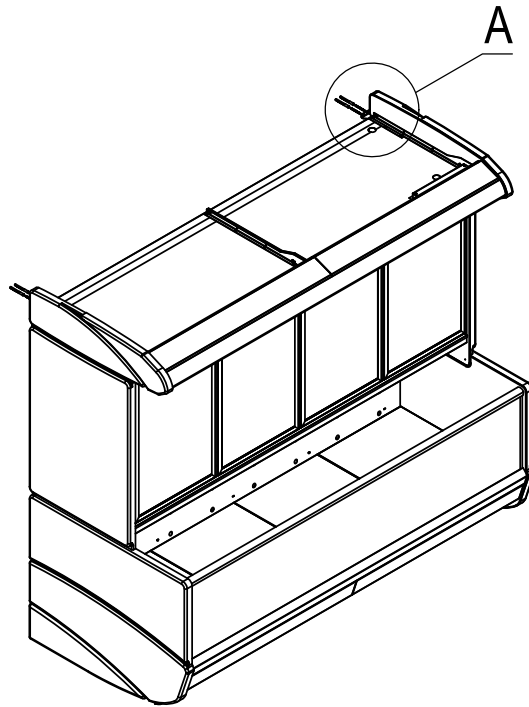

ИНСТРУКЦИЯ ПО УСТАНОВКЕ ШКАФОВ САПФИР

Установка ШКАФОВ САПФИР осуществляется в трех вариантах:

1. Установка ШКАФОВ САПФИР с креплением к стене.
2. Установка ШКАФОВ САПФИР спина к спине.
3. Установка отдельно стоящих ШКАФОВ САПФИР.

Установка ШКАФОВ САПФИР с креплением к стене

А (1 : 2)

1. Крепление к стене (перегородке) производится двумя кронштейнами (дет. СШ.250.НГ.6100.001), саморезами 6х100 и дюбелями 8х100.

2. В случае крепления к стеллажу, расположенного со стороны задней стенки шкафа, использовать кронштейн (дет. СШ.250.НГ.6100.001). Крепление к стеллажу по месту.

3. * Размеры для справок.

Б (1 : 4)

Формат	Зона	Поз.	Обозначение	Наименование	Кол.	Примечание
		1	СШ.250.НГ.6100.001	Кронштейн крепления шкафа САПФИР	2	-
		2	ХХ.035.ХП.6713.003	Саморез 3,5х35 оцинк. потай по дереву	6	-
		3	ХХ.100.ХП.6610.006	Саморез 6х100 оцинк. потай	4	-
		4	ХХ.100.ХХ.6914.010	Дюбель 10х100 ("Отап")	4	-