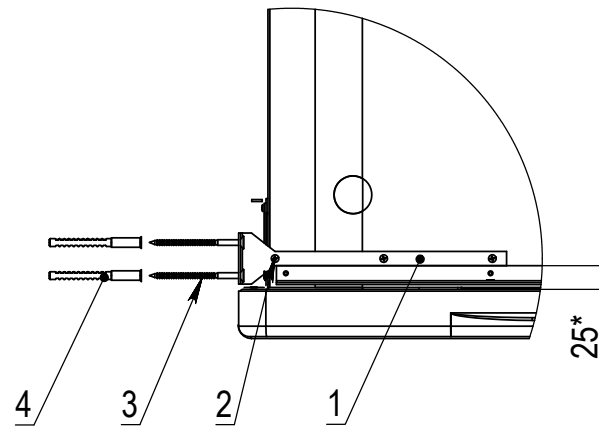

Установка ШКАФОВ САПФИР с креплением к стене

А (1 : 2)

1. Крепление к стене (перегородке) производится двумя кронштейнами (дет. СШ.250.НГ.6100.001), саморезами 6х100 и дюбелями 8х100.

2. В случае крепления к стеллажу, расположенного со стороны задней стенки шкафа, использовать кронштейн (дет. СШ.250.НГ.6100.001). Крепление к стеллажу по месту.

3. * Размеры для справок.

Б (1 : 4)

Формат	Зона	Поз.	Обозначение	Наименование	Кол.	Примечание
		1	СШ.250.НГ.6100.001	Кронштейн крепления шкафа САПФИР	2	-
		2	ХХ.035.ХП.6713.003	Саморез 3,5х35 оцинк. потай по дереву	6	-
		3	ХХ.100.ХП.6610.006	Саморез 6х100 оцинк. потай	4	-
		4	ХХ.100.ХХ.6914.010	Дюбель 10х100 ("Отап")	4	-