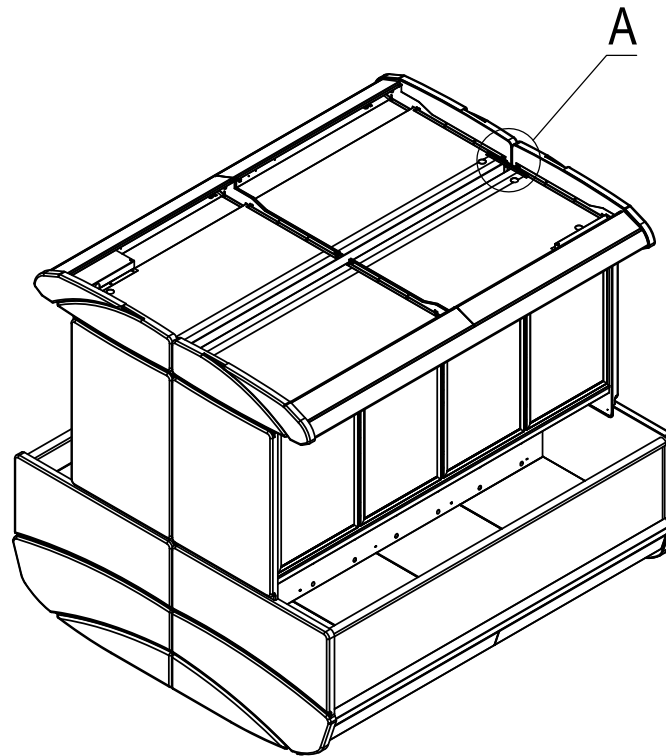

Установка ШКАФОВ САПФИР спина к спине