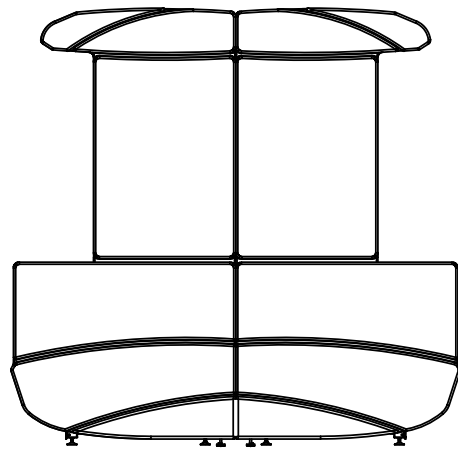

ИНСТРУКЦИЯ ПО УСТАНОВКЕ ШКАФОВ САПФИР

Установка ШКАФОВ САПФИР осуществляется в трех вариантах:

1. Установка ШКАФОВ САПФИР с креплением к стене.
2. Установка ШКАФОВ САПФИР спина к спине.
3. Установка отдельно стоящих ШКАФОВ САПФИР.

Установка ШКАФОВ САПФИР с креплением к стене

А (1 : 2)

1. Крепление к стене (перегородке) производится двумя кронштейнами (дет. СШ.250.НГ.6100.001), саморезами 6х100 и дюбелями 8х100.

2. В случае крепления к стеллажу, расположенного со стороны задней стенки шкафа, использовать кронштейн (дет. СШ.250.НГ.6100.001). Крепление к стеллажу по месту.

3. * Размеры для справок.

Б (1 : 4)

Формат	Зона	Поз.	Обозначение	Наименование	Кол.	Примечание
		1	СШ.250.НГ.6100.001	Кронштейн крепления шкафа САПФИР	2	-
		2	ХХ.035.ХП.6713.003	Саморез 3,5х35 оцинк. потай по дереву	6	-
		3	ХХ.100.ХП.6610.006	Саморез 6х100 оцинк. потай	4	-
		4	ХХ.100.ХХ.6914.010	Дюбель 10х100 ("Отап")	4	-

Установка ШКАФОВ САПФИР спина к спине

А (1:2)

Б (1:2)

Формат	Зона	Поз.	Обозначение	Наименование	Кол.	Примечание
		1	СШ.250.НГ.6200.001	Кронштейн крепления шкафов САПФИР спина к спине	2	-
		2	ХХ.035.ХП.6713.003	Саморез 3,5x35 оцинк. потай по дереву	8	-