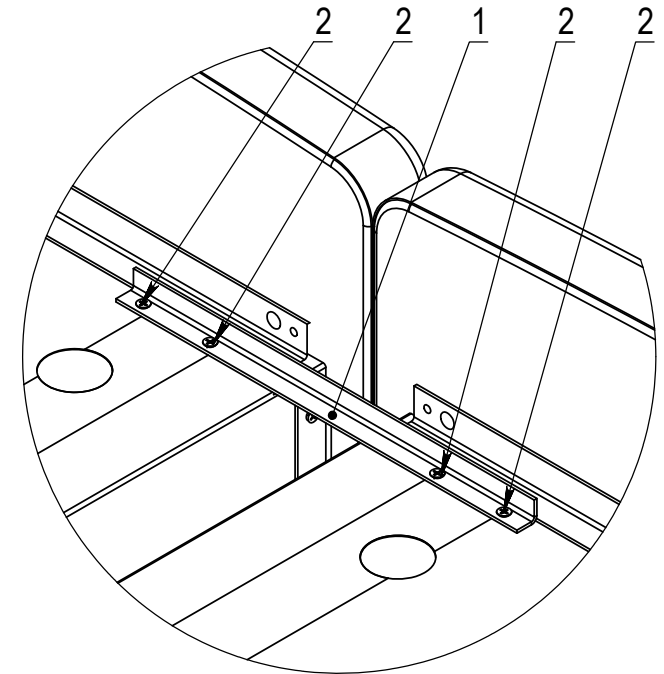

Установка ШКАФОВ САПФИР с креплением к стене

А (1 : 2)

1. Крепление к стене (перегородке) производится двумя кронштейнами (дет. СШ.250.НГ.6100.001), саморезами 6х100 и дюбелями 8х100.

2. В случае крепления к стеллажу, расположенного со стороны задней стенки шкафа, использовать кронштейн (дет. СШ.250.НГ.6100.001). Крепление к стеллажу по месту.

3. * Размеры для справок.

Б (1 : 4)

Формат	Зона	Поз.	Обозначение	Наименование	Кол.	Примечание
		1	СШ.250.НГ.6100.001	Кронштейн крепления шкафа САПФИР	2	-
		2	ХХ.035.ХП.6713.003	Саморез 3,5х35 оцинк. потай по дереву	6	-
		3	ХХ.100.ХП.6610.006	Саморез 6х100 оцинк. потай	4	-
		4	ХХ.100.ХХ.6914.010	Дюбель 10х100 ("Отап")	4	-

Установка ШКАФОВ САПФИР спина к спине

А (1:2)

Б (1:2)

Формат	Зона	Поз.	Обозначение	Наименование	Кол.	Примечание
		1	СШ.250.НГ.6200.001	Кронштейн крепления шкафов САПФИР спина к спине	2	-
		2	ХХ.035.ХП.6713.003	Саморез 3,5x35 оцинк. потай по дереву	8	-