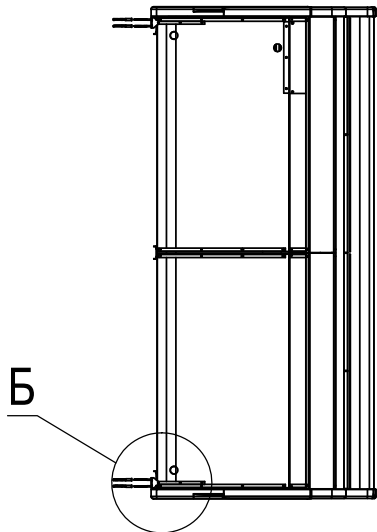

ИНСТРУКЦИЯ ПО УСТАНОВКЕ ШКАФОВ САПФИР

Установка ШКАФОВ САПФИР осуществляется в трех вариантах:

1. Установка ШКАФОВ САПФИР с креплением к стене.
2. Установка ШКАФОВ САПФИР спина к спине.
3. Установка отдельно стоящих ШКАФОВ САПФИР.

Установка ШКАФОВ САПФИР с креплением к стене

А (1 : 2)

1. Крепление к стене (перегородке) производится двумя кронштейнами (дет. СШ.250.НГ.6100.001), саморезами 6х100 и дюбелями 8х100.

2. В случае крепления к стеллажу, расположенного со стороны задней стенки шкафа, использовать кронштейн (дет. СШ.250.НГ.6100.001). Крепление к стеллажу по месту.

3. * Размеры для справок.

Б (1 : 4)

Формат	Зона	Поз.	Обозначение	Наименование	Кол.	Примечание
		1	СШ.250.НГ.6100.001	Кронштейн крепления шкафа САПФИР	2	-
		2	ХХ.035.ХП.6713.003	Саморез 3,5х35 оцинк. потай по дереву	6	-
		3	ХХ.100.ХП.6610.006	Саморез 6х100 оцинк. потай	4	-
		4	ХХ.100.ХХ.6914.010	Дюбель 10х100 ("Отап")	4	-

Установка ШКАФОВ САПФИР спина к спине

А (1:2)

Б (1:2)

Формат	Зона	Поз.	Обозначение	Наименование	Кол.	Примечание
		1	СШ.250.НГ.6200.001	Кронштейн крепления шкафов САПФИР спина к спине	2	-
		2	ХХ.035.ХП.6713.003	Саморез 3,5x35 оцинк. потай по дереву	8	-